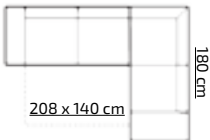

8

tkanina na zdjęciu: LINEA 18 + CAYENNE 20

OMEGA BIS II

PROMOCYJNY UKŁAD TKANIN:
LINEA 18 + CAYENNE 20

H: 88 cm

9

tkanina na zdjęciu: ONTARIO 91 + CAYENNE 1114

OMEGA BIS III