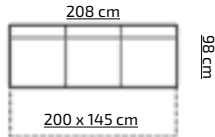

DIEGO BIS

PREMIUM LINE

tkanina na zdjęciu: ONTARIO 91 + ONTARIO 97

PROMOCYJNE UKŁADY TKANIN:
ONTARIO 91 + ONTARIO 97
LOTUS 14 + LOTUS 10

pojemnik
na posciel

sprężyna
pocket

wsp.
rozkładania

sprężyna
falista

H: 98 cm

37

tkanina na zdjęciu: LINEA 18 + CAYENNE 1118

pojemnik
na posciel

sprężyna
pocket

wsp.
rozkładania

sprężyna
falista

RINO BIS

PREMIUM LINE

PROMOCYJNE UKŁADY TKANIN:
LINEA 18 + CAYENNE 1118
LOTUS 2 + CAYENNE 30
LINEA 16 + CAYENNE 1114

H: 98 cm

38

tkanina na zdjęciu: LOTUS 14 + ORION 18

pasy
tapicerskie

pojemnik
na posciel

sprężyna
pocket

wsp.
rozkładania

POLA BIS

PREMIUM LINE

PROMOCYJNY UKŁAD TKANIN:
LOTUS 14 + ORION 18

H: 83 cm

39

tkanina na zdjęciu: LOTUS 14 + LOTUS 10

pojemnik
na posciel

sprężyna
bonel

wsp.
rozkładania

CLEO BIS

PROMOCYJNY UKŁAD TKANIN:
LOTUS 14 + LOTUS 10

H: 85 cm

40

tkanina na zdjęciu: LINEA 16 + LINEA 19

pojemnik
na posciel

sprężyna
pocket

wsp.
rozkładania

sprężyna
falista

planka
HR

MORIS BIS

PREMIUM LINE

PROMOCYJNE UKŁADY TKANIN:
LINEA 16 + LINEA 19
ONTARIO 24

H: 94 cm

41