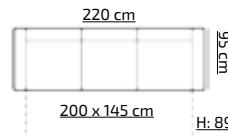

PROMOCYJNE UKŁADY TKANIN:
LOTUS 11 + LOTUS 14
LOTUS 2 + LOTUS 5
SPIRIT 10 + SPIRIT 13