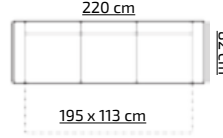

tkanina na zdjęciu: MALMO NEW 16

GUSTAV 3 + 1

PREMIUM LINE

TKANINY PROMOCYJNE:

MALMO NEW 16, 23, 72, 83, 90, 92, 95

kanapa

H: 85 cm

fotel

47

tkanina na zdjęciu: LINEA 16

GRETA

pojemnik na pościel pasy tapicerskie

TKANINY PROMOCYJNE:

LINEA 2, 3, 4, 5, 10, 11, 14, 15, 16, 18, 19

H: 93 cm

48

tkanina na zdjęciu: MALMO NEW 72

SVEN

PREMIUM LINE

TKANINY PROMOCYJNE:

MALMO NEW 16, 23, 72, 83, 90, 92, 95

H: 86 cm

49

tkanina na zdjęciu: LOTUS 14 + LOTUS 10

MAX

pojemnik na pościel sprężyna bonel

PROMOCYJNY UKŁAD TKANINY:
LOTUS 14 + LOTUS 10
LOTUS 2 + LOTUS 5

H: 93 cm

50

tkanina na zdjęciu: MALMO NEW 16

MIRA

TKANINY PROMOCYJNE:

MALMO NEW 16, 95

H: 90 cm

51

tkanina na zdjęciu: LOTUS 2

KLEMENTYNA

TKANINY PROMOCYJNE:
LOTUS 2, 5, 11, 14

H: 93 cm

52