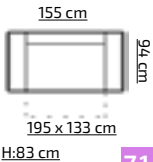

DINO III

71

TKANINA PROMOCYJNA jak na zdjęciu