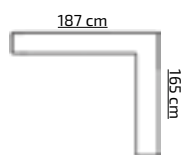

TKANINY PROMOCYJNE:

SPIRIT 6, 7, 8, 9, 10, 11, 12, 13, 14, 15

narożnik