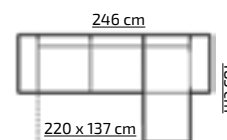

TKANINA PROMOCYJNA:
ASTON 13

H: 89 cm