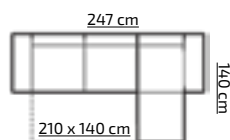

PROMOCYJNY UKŁAD TKANIN:
LOTUS 11 + CAYENNE 1114