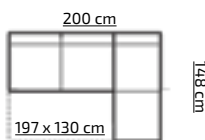

PROMOCYJNY UKŁAD TKANIN:
ORION 4 + ORION 8