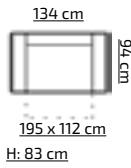

tkanina na zdjęciu: MALMO NEW 95 + MALMO NEW 83

TOM III

PROMOCYJNY UKŁAD TKANIN:
MALMO NEW 95+ MALMO NEW 83

TOM II

69

tkanina na zdjęciu: MALMO NEW 16 + MALMO NEW 23

DINO II

PROMOCYJNY UKŁAD TKANIN:
MALMO NEW 16+ MALMO NEW 23

71

TKANINA PROMOCYJNA jak na zdjęciu

SOWA

75 X 137 cm (przy użyciu jednej wkładki)
75 x 170 cm (przy użyciu dwóch wkładek)
H: 63 cm

73

tkanina na zdjęciu: MALMO NEW 83 + MALMO NEW 72

OLAF I

PROMOCYJNY UKŁAD TKANIN:
MALMO NEW 83+ MALMO NEW 72

70

TKANINA PROMOCYJNA jak na zdjęciu

PRINCESSA

75 X 137 cm (przy użyciu jednej wkładki)
75 x 170 cm (przy użyciu dwóch wkładek)
H: 63 cm

72

TKANINA PROMOCYJNA jak na zdjęciu

MADAGASKAR

75 X 137 cm (przy użyciu jednej wkładki)
75 x 170 cm (przy użyciu dwóch wkładek)
H: 63 cm

74