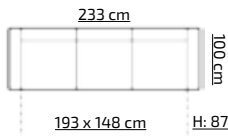

PROMOCYJNE UKŁADY TKANIN:
SPIRIT 14 + SPIRIT 13
MALMO NEW 95 + MALMO NEW 83
ORINOCO 96 + ORINOCO 21