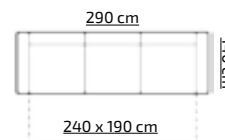

PROMOCYJNY UKŁAD TKANIN:
ONTARIO 91 + CAYENNE 20

H: 80 cm