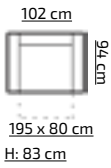

PROMOCYJNY UKŁAD TKANIN:
MALMO NEW 95+ MALMO NEW 83

TOM I