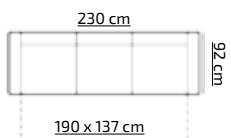

tkanina na zdjęciu: LOTUS 14 + LOTUS 10

pojemnik
na posciel

sprężyna
bonel

wsp.
rozkładania

CLEO BIS

PROMOCYJNY UKŁAD TKANIN:
LOTUS 14 + LOTUS 10

H: 85 cm

40