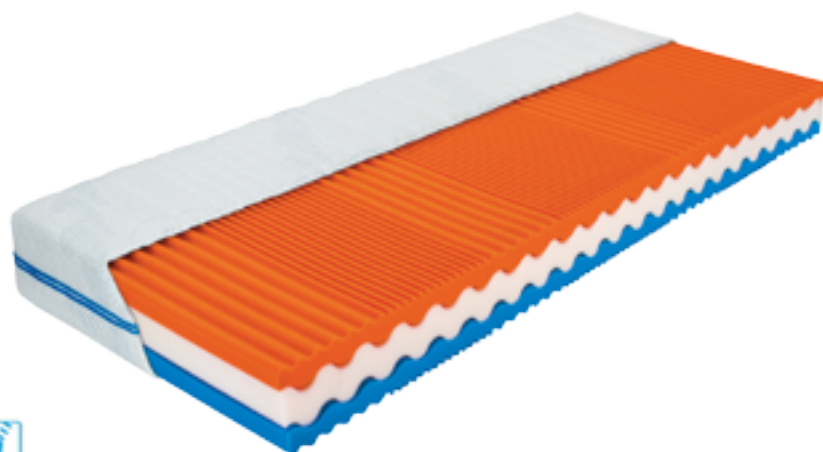

TKANINY PROMOCYJNE:

SPIRIT 6, 7, 8, 9, 10, 11, 12, 13, 14, 15

narożnik

H: 85 cm

ławka

H: 48 cm

taboret

H: 48 cm

stół

H: 76 cm

90

AGNIESZKA

80 cm
90 cm
100 cm
120 cm
140 cm
160 cm
180 cm

Materac **AGNIESZKA** dzięki wykorzystaniu pianki termoelastycznej wyjątkowo redukuje nacisk punktowy jakie nasze ciało wywiera na powierzchnię materaca, dodatkowe warstwy oraz ich kształt zapewniają doskonałą wentylację rdzenia materaca gwarantując nam zdrowy klimat snu. Materac dostępny jest w pokroju **SLEEP CULTURE**. Pokrowiec antyalergiczny z możliwością prania.

91

EMILIA

80 cm
90 cm
100 cm
120 cm
140 cm
160 cm
180 cm

Materac dwustronny wykonany z jednej strony z wyjątkowo elastycznej pianki **PUR** na bazie oleju sojowego w technologii bez użycia freonu, z drugiej strony wysokoelastycznej pianki **HR**. Wkład ten wyróżnia bardzo wysoka odporność przy jednoczesnym zachowaniu plastyczności. Materac daje nam możliwość wyboru stopnia twardości w zależności od naszych preferencji. Z jednej strony jest bardziej komfortowy, a z drugiej bardziej sprężysty. Ponadto powierzchnia materaca ponacinana jest konturowo, właściwie podpierając kręgosłup. Hypoalergiczny pokrowiec **AVALON** wykonany jest z delikatnej w dotyku, a zarazem trwałej dzianiny, może być prany w temperaturze do 60°C.