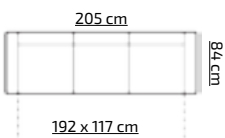

PROMOCYJNY UKŁAD TKANIN:
ONTARIO 91 + CAYENNE 20

H: 80 cm

44

INES

tkanina na zdjęciu: MALMO NEW 72

TKANINY PROMOCYJNE:
MALMO NEW 16, 72, 90, 95

H: 90 cm

45