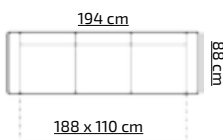

tkanina na zdjęciu: MALMO NEW 16

GUSTAV 3 + 1

PREMIUM LINE

TKANINY PROMOCYJNE:

MALMO NEW 16, 23, 72, 83, 90, 92, 95

kanapa

H: 85 cm

fotel

47

tkanina na zdjęciu: LINEA 16

GRETA

pojemnik na pościel pasy tapicerskie

TKANINY PROMOCYJNE:

LINEA 2, 3, 4, 5, 10, 11, 14, 15, 16, 18, 19

H: 93 cm

48

tkanina na zdjęciu: MALMO NEW 72

SVEN

PREMIUM LINE

TKANINY PROMOCYJNE:

MALMO NEW 16, 23, 72, 83, 90, 92, 95

H: 86 cm

49

tkanina na zdjęciu: LOTUS 14 + LOTUS 10

MAX

pojemnik na pościel sprężyna bonel

PROMOCYJNY UKŁAD TKANINY:
LOTUS 14 + LOTUS 10
LOTUS 2 + LOTUS 5

H: 93 cm

50

tkanina na zdjęciu: MALMO NEW 16

MIRA

TKANINY PROMOCYJNE:

MALMO NEW 16, 95

H: 90 cm

51

tkanina na zdjęciu: LOTUS 2

KLEMENTYNA

TKANINY PROMOCYJNE:
LOTUS 2, 5, 11, 14

H: 93 cm

52