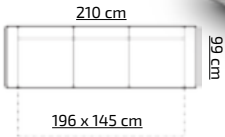

PROMOCYJNE UKŁADY TKANIN:
LINEA 16 + LINEA 19
ONTARIO 24

H: 94 cm

41

MELVA BIS

PREMIUM LINE

tkanina na zdjęciu: ONTARIO 91

TKANINY PROMOCYJNE:
ONTARIO 91
ONTARIO 24

H: 94 cm