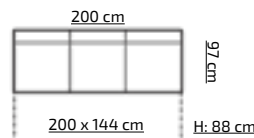

H: 85 cm

33

ISSA BIS

tkanina na zdjęciu: ONTARIO 91 + CAYENNE 20

PROMOCYJNE UKŁADY TKANIN:
DOT 95 + CAYENNE 2
ONTARIO 91 + CAYENNE 20
OLIMP 9 + CAYENNE 2

H: 88 cm

34

BIANKA BIS