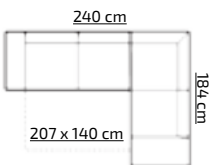

PROMOCYJNY UKŁAD TKANIN:
LOTUS 11 + CAYENNE 1118