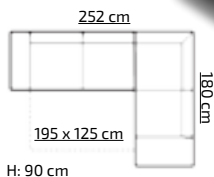

MILANO

PREMIUM LINE

tkanina na zdjęciu: LOTUS 14

TKANINY PROMOCYJNE:
LOTUS 14
LOTUS 2