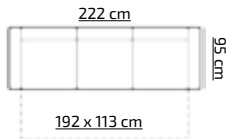

tkanina na zdjęciu: MALMO NEW 16

GUSTAV 3 + 1

PREMIUM LINE

TKANINY PROMOCYJNE:

MALMO NEW 16, 23, 72, 83, 90, 92, 95

kanapa

H: 85 cm

fotel

47

tkanina na zdjęciu: LINEA 16

GRETA

pojemnik na pościel pasy tapicerskie

TKANINY PROMOCYJNE:

LINEA 2, 3, 4, 5, 10, 11, 14, 15, 16, 18, 19

H: 93 cm

48

tkanina na zdjęciu: MALMO NEW 72

SVEN

PREMIUM LINE

TKANINY PROMOCYJNE:

MALMO NEW 16, 23, 72, 83, 90, 92, 95

H: 86 cm

49

tkanina na zdjęciu: LOTUS 14 + LOTUS 10

MAX

pojemnik na pościel sprężyna bonel

PROMOCYJNY UKŁAD TKANINY:
LOTUS 14 + LOTUS 10
LOTUS 2 + LOTUS 5

H: 93 cm

50

tkanina na zdjęciu: MALMO NEW 16

MIRA

TKANINY PROMOCYJNE:

MALMO NEW 16, 95

H: 90 cm

51

tkanina na zdjęciu: LOTUS 2

KLEMENTYNA

TKANINY PROMOCYJNE:
LOTUS 2, 5, 11, 14

H: 93 cm

52