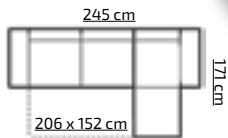

VIEVIEN BIS

PREMIUM LINE

tkanina na zdjęciu: LINEA 18

TKANINY PROMOCYJNE:
LINEA 18
LOTUS 11

H: 93 cm