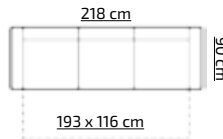

PROMOCYJNY UKŁAD TKANINY:
LOTUS 14 + LOTUS 10
LOTUS 2 + LOTUS 5

H: 93 cm