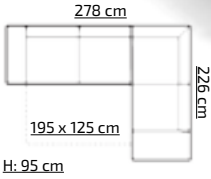

AVILLA

tkanina na zdjęciu: ONTARIO 91 + CAYENNE 1114

PROMOCYJNE UKŁADY TKANIN:
ONTARIO 91 + CAYENNE 1114
DORA 90