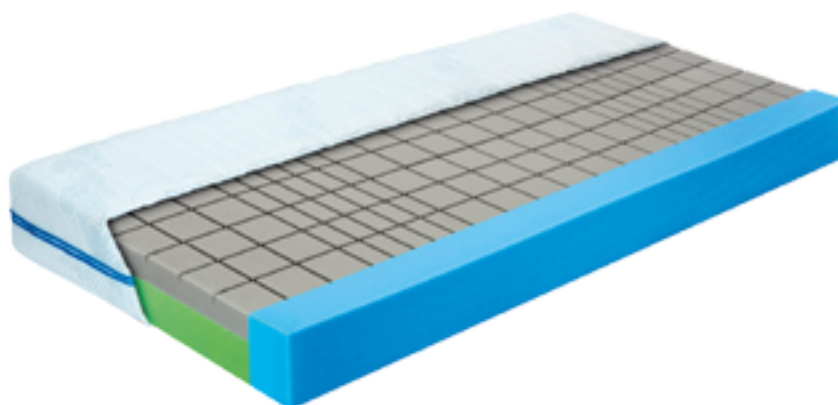

93

JUSTYNA

80 cm
90 cm
100 cm
120 cm
140 cm
160 cm
180 cm

Dwustronny materac o zróżnicowanym stopniu twardości wykonany z wysokoelastycznej pianki HR. Specjalne moletowanie zapewnia odpowiednie podparcie naszego ciała, a połączenie poszczególnych warstw bez użycia kleju zapewni nam odpowiednią cyrkulację powietrza. Osobom szczególnie podatnym na różnego rodzaju alergeny daje możliwość praktycznego rozłożenia poszczególnych warstw i wyczyszczenia wnętrza materaca. Materac ma możliwość wyboru stopnia twardości w zależności od naszych preferencji. Materac dostępny jest w pokroju **SLEEP CULTURE**. Pokrowiec jest kombinacją eleganckiego designu z antybakteryjnym wykończeniem, które chroni go przed niepożądanymi mikroorganizmami. Pokrowiec dzięki swoim właściwościom ogranicza możliwość rozwoju drobnoustrojów.

94

HELENA

80 cm
90 cm
100 cm
120 cm
140 cm
160 cm
180 cm

Materac dwustronny z użyciem wyjątkowo elastycznej pianki **HR** z ekstraktem oleju sojowego. Rdzeń materaca tworzy wysokoelastyczna pianka **HR** z obustronnym 7-strefowym profilem z różną sztywnością powierzchni. Każda strefa zapewnia właściwe podparcie naszego ciała, a przekrój **KARDIO** zapewnia właściwą cyrkulację powietrza, regulując poziom wilgotności wnętrza oraz stabilizuje temperaturę. Takie rozwiązanie gwarantuje nam zdrowy klimat snu. Ponadto rdzeń materaca wykonany jest bez użycia klejów dzięki temu może być dedykowany dla osób szczególnie podatnych na różnego rodzaju alergeny. Materac oferowany jest w hypoalergicznym pokroju **AVALON** z możliwością prania do 60°C.

95

ALICJA

80 cm
90 cm
100 cm
120 cm
140 cm
160 cm
180 cm

Dwustronny materac o podwyższonej sprężystości i wzmocnionych bokach sprawia, że krawędzie materaca są stabilne i wygodne do siedzenia, dodatkowym atutem materaca są nacięcia konturowe na całej powierzchni, które właściwie podpierają kręgosłup i zapewniają odpowiednią cyrkulację powietrza. Materac dostępny jest w pokroju **SLEEP CULTURE**.