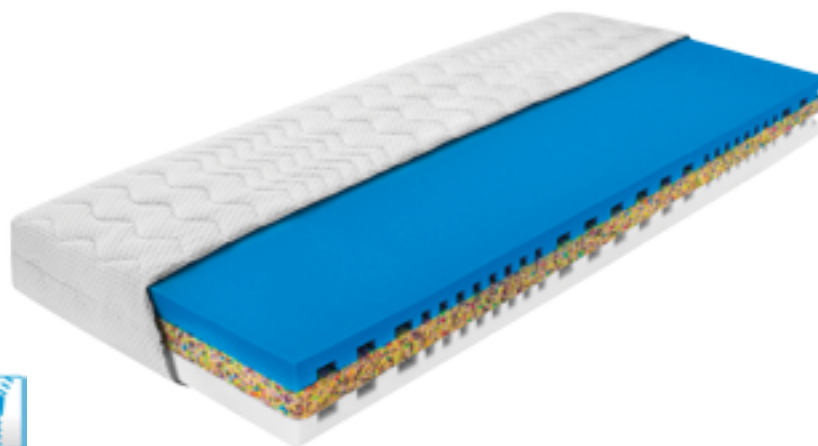

stół

H: 76 cm

90

AGNIESZKA

80 cm
90 cm
100 cm
120 cm
140 cm
160 cm
180 cm

Materac **AGNIESZKA** dzięki wykorzystaniu pianki termoelastycznej wyjątkowo redukuje nacisk punktowy jakie nasze ciało wywiera na powierzchnię materaca, dodatkowe warstwy oraz ich kształt zapewniają doskonałą wentylację rdzenia materaca gwarantując nam zdrowy klimat snu. Materac dostępny jest w pokroju **SLEEP CULTURE**. Pokrowiec antyalergiczny z możliwością prania.

91

EMILIA

80 cm
90 cm
100 cm
120 cm
140 cm
160 cm
180 cm

Materac dwustronny wykonany z jednej strony z wyjątkowo elastycznej pianki **PUR** na bazie oleju sojowego w technologii bez użycia freonu, z drugiej strony wysokoelastycznej pianki **HR**. Wkład ten wyróżnia bardzo wysoka odporność przy jednoczesnym zachowaniu plastyczności. Materac daje nam możliwość wyboru stopnia twardości w zależności od naszych preferencji. Z jednej strony jest bardziej komfortowy, a z drugiej bardziej sprężysty. Ponadto powierzchnia materaca ponacinana jest konturowo, właściwie podpierając kręgosłup. Hypoalergiczny pokrowiec **AVALON** wykonany jest z delikatnej w dotyku, a zarazem trwałej dzianiny, może być prany w temperaturze do 60°C.

92

NATASZA

80 cm
90 cm
100 cm
120 cm
140 cm
160 cm
180 cm

Materac z wycięciami strefowymi, idealnie dopasuje się do budowy anatomicznej ciała zapewniając odpowiednie miejsce do regeneracji i odpoczynku. **NATASZA** stanowi kombinację wysokiej jakości pianek o podwyższonej sprężystości i nowatorskiej technologii pianki **RE**, których struktura wewnętrzna zapewnia doskonałą cyrkulację rdzenia materaca. Rdzeń materaca w środku wzmocniony płytą **RE**, która umożliwi większe obciążenie. Materac dostępny jest w pokroju **LUREX**. Pokrowiec antyalergiczny z możliwością prania do 60°C.