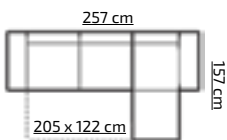

PROMOCYJNY UKŁAD TKANIN:
LINEA 18 + CAYENNE 1118

H: 100 cm