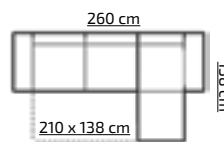

ERIK BIS
PREMIUM LINE

PROMOCYJNY UKŁAD TKANIN:
LOTUS 11 + CAYENNE 1118

H: 88 cm

7

tkanina na zdjęciu: LOTUS 14 + CAYENNE 2

OMEGA BIS I

PROMOCYJNY UKŁAD TKANIN:
LOTUS 14 + CAYENNE 2

H: 88 cm