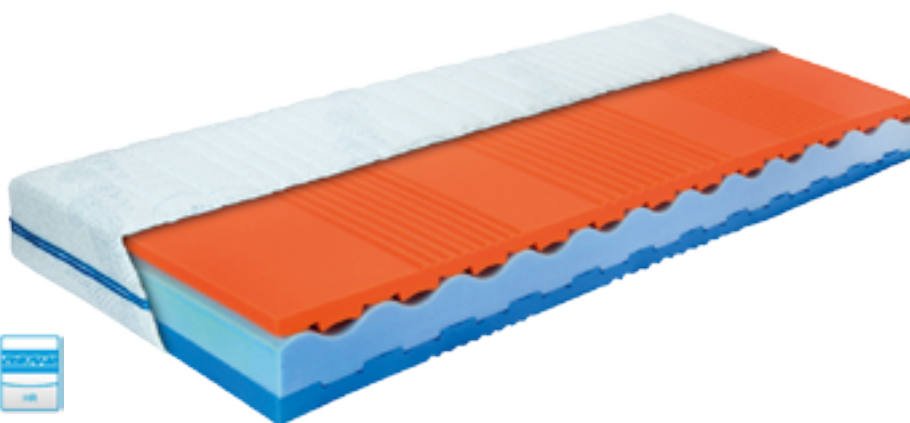

JUSTYNA

80 cm
90 cm
100 cm
120 cm
140 cm
160 cm
180 cm

Dwustronny materac o zróżnicowanym stopniu twardości wykonany z wysokoelastycznej pianki HR. Specjalne moletowanie zapewnia odpowiednie podparcie naszego ciała, a połączenie poszczególnych warstw bez użycia kleju zapewni nam odpowiednią cyrkulację powietrza. Osobom szczególnie podatnym na różnego rodzaju alergeny daje możliwość praktycznego rozłożenia poszczególnych warstw i wyczyszczenia wnętrza materaca. Materac ma możliwość wyboru stopnia twardości w zależności od naszych preferencji. Materac dostępny jest w pokroju **SLEEP CULTURE**. Pokrowiec jest kombinacją eleganckiego designu z antybakteryjnym wykończeniem, które chroni go przed niepożądanymi mikroorganizmami. Pokrowiec dzięki swoim właściwościom ogranicza możliwość rozwoju drobnoustrojów.

94