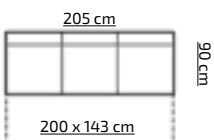

PROMOCYJNE UKŁADY TKANIN:
MALMO NEW 83 + GLOK 107
SPIRIT 14 + SPIRIT 10