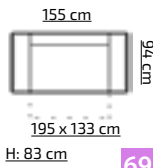

TOM III

69

tkanina na zdjęciu: MALMO NEW 16 + MALMO NEW 23