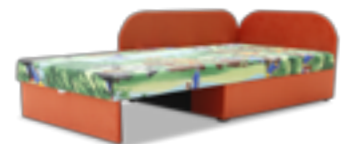

TKANINA PROMOCYJNA jak na zdjęciu

MADAGASKAR

75 X 137 cm (przy użyciu jednej wkładki)
75 x 170 cm (przy użyciu dwóch wkładek)
H: 63 cm

74

DUO A

* cena nie zawiera materaca

dł 206 cm / gł 100 cm / wys 92 cm

Powierzchnia spania 180 x 200 cm