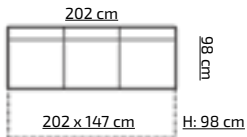

PROMOCYJNE UKŁADY TKANIN:
LINEA 18 + CAYENNE 1118
LOTUS 2 + CAYENNE 30
LINEA 16 + CAYENNE 1114