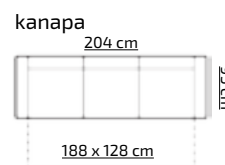

TKANINY PROMOCYJNE:
LOTUS 2, 11

H: 103 cm