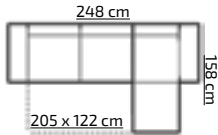

5

LARGO

PREMIUM LINE

tkanina na zdjęciu: LOTUS 11

TKANINA PROMOCYJNA:
LOTUS 11

H: 100 cm

6

tkanina na zdjęciu: LOTUS 11 + CAYENNE 1118