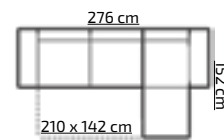

PROMOCYJNE UKŁADY TKANIN:
AMORE 32 + AMORE 37
ONTARIO 90 + ONTARIO 97