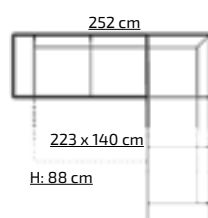

PROMOCYJNY UKŁAD TKANIN:
ONTARIO 91 + CAYENNE 1114