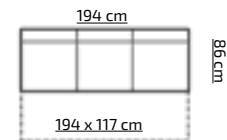

tkanina na zdjęciu: MALMO NEW 16

GUSTAV 3 + 1

PREMIUM LINE

TKANINY PROMOCYJNE:

MALMO NEW 16, 23, 72, 83, 90, 92, 95

kanapa

H: 85 cm

fotel

47

tkanina na zdjęciu: LINEA 16

GRETA

pojemnik na pościel pasy tapicerskie

TKANINY PROMOCYJNE:

LINEA 2, 3, 4, 5, 10, 11, 14, 15, 16, 18, 19

H: 93 cm

48

tkanina na zdjęciu: MALMO NEW 72

SVEN

PREMIUM LINE

TKANINY PROMOCYJNE:

MALMO NEW 16, 23, 72, 83, 90, 92, 95

H: 86 cm

49

tkanina na zdjęciu: LOTUS 14 + LOTUS 10

MAX

pojemnik na pościel sprężyna bonel

PROMOCYJNY UKŁAD TKANINY:
LOTUS 14 + LOTUS 10
LOTUS 2 + LOTUS 5

H: 93 cm

50

tkanina na zdjęciu: MALMO NEW 16

MIRA

TKANINY PROMOCYJNE:

MALMO NEW 16, 95

H: 90 cm

51

tkanina na zdjęciu: LOTUS 2

KLEMENTYNA

TKANINY PROMOCYJNE:
LOTUS 2, 5, 11, 14

H: 93 cm

52