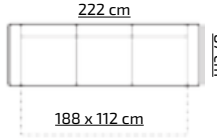

TKANINY PROMOCYJNE:

MALMO NEW 16, 23, 72, 83, 90, 92, 95

kanapa