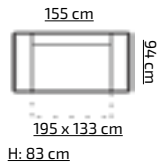

OLAF III

70

TKANINA PROMOCYJNA jak na zdjęciu