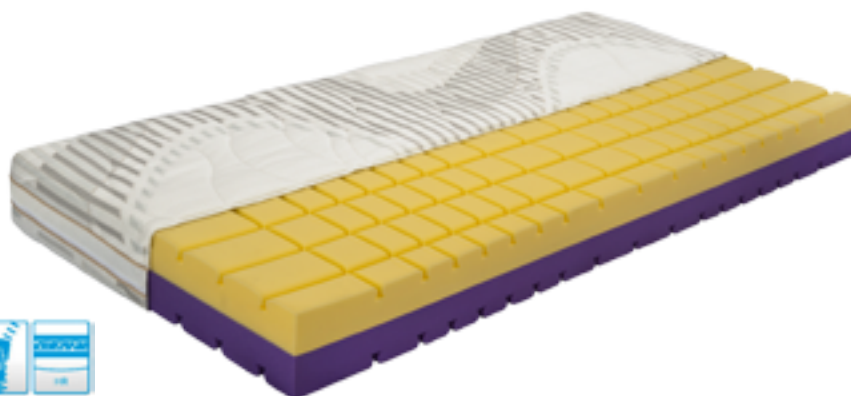

stół

H: 76 cm

90

AGNIESZKA

80 cm
90 cm
100 cm
120 cm
140 cm
160 cm
180 cm

Materac **AGNIESZKA** dzięki wykorzystaniu pianki termoelastycznej wyjątkowo redukuje nacisk punktowy jakie nasze ciało wywiera na powierzchnię materaca, dodatkowe warstwy oraz ich kształt zapewniają doskonałą wentylację rdzenia materaca gwarantując nam zdrowy klimat snu. Materac dostępny jest w pokroju **SLEEP CULTURE**. Pokrowiec antyalergiczny z możliwością prania.

91

EMILIA

80 cm
90 cm
100 cm
120 cm
140 cm
160 cm
180 cm

Materac dwustronny wykonany z jednej strony z wyjątkowo elastycznej pianki **PUR** na bazie oleju sojowego w technologii bez użycia freonu, z drugiej strony wysokoelastycznej pianki **HR**. Wkład ten wyróżnia bardzo wysoka odporność przy jednoczesnym zachowaniu plastyczności. Materac daje nam możliwość wyboru stopnia twardości w zależności od naszych preferencji. Z jednej strony jest bardziej komfortowy, a z drugiej bardziej sprężysty. Ponadto powierzchnia materaca ponacinana jest konturowo, właściwie podpierając kręgosłup. Hypoalergiczny pokrowiec **AVALON** wykonany jest z delikatnej w dotyku, a zarazem trwałej dzianiny, może być prany w temperaturze do 60°C.

92

NATASZA

80 cm
90 cm
100 cm
120 cm
140 cm
160 cm
180 cm

Materac z wycięciami strefowymi, idealnie dopasuje się do budowy anatomicznej ciała zapewniając odpowiednie miejsce do regeneracji i odpoczynku. **NATASZA** stanowi kombinację wysokiej jakości pianek o podwyższonej sprężystości i nowatorskiej technologii pianki **RE**, których struktura wewnętrzna zapewnia doskonałą cyrkulację rdzenia materaca. Rdzeń materaca w środku wzmocniony płytą **RE**, która umożliwi większe obciążenie. Materac dostępny jest w pokroju **LUREX**. Pokrowiec antyalergiczny z możliwością prania do 60°C.