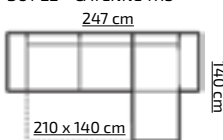

PROMOCYJNE UKŁADY TKANIN:
DOT 90 + CAYENNE 1114
DOT 22 + CAYENNE 1113
247 cm