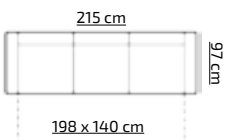

PROMOCYJNE UKŁADY TKANIN:
LINEA 16 + LINEA 19
LINEA 14 + LINEA 19

H: 89 cm