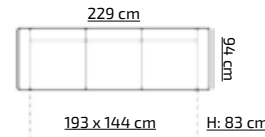

pojemnik
na posciel

sprężyna
pocket

wsp.
rozkładania

POLA BIS

PREMIUM LINE

PROMOCYJNY UKŁAD TKANIN:
LOTUS 14 + ORION 18

H: 83 cm

39