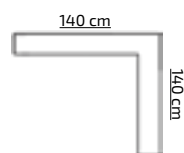

TKANINY PROMOCYJNE:

SPIRIT 6, 7, 8, 9, 10, 11, 12, 13, 14, 15

CAYENNE 2, 19, 20, 30, 1113, 1114, 1118, 1122

H: 85 cm

89

INVENT

tkanina na zdjęciu: SPIRIT 15

wybarwienie na zdjęciu: BUK TWARDZIELOWY

UWAGA! niedostępne wybarwienie: BUK LAKIER