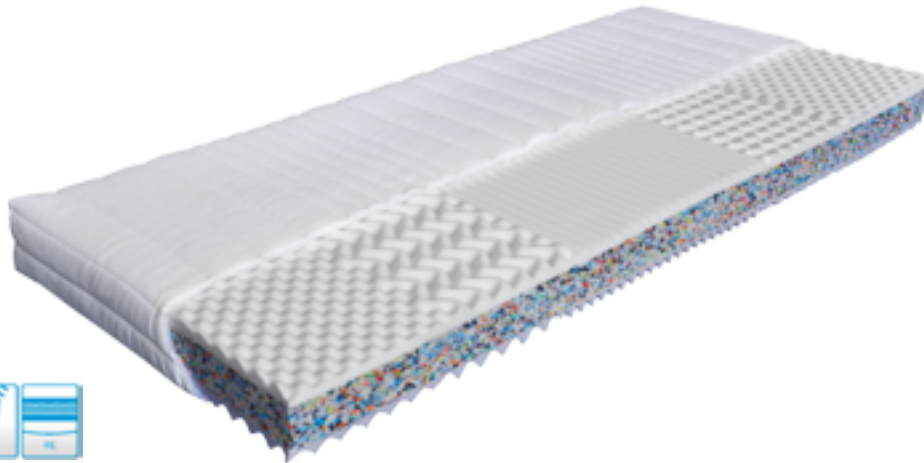

94

HELENA

80 cm
90 cm
100 cm
120 cm
140 cm
160 cm
180 cm

Materac dwustronny z użyciem wyjątkowo elastycznej pianki **HR** z ekstraktem oleju sojowego. Rdzeń materaca tworzy wysokoelastyczna pianka **HR** z obustronnym 7-strefowym profilem z różną sztywnością powierzchni. Każda strefa zapewnia właściwe podparcie naszego ciała, a przekrój **KARDIO** zapewnia właściwą cyrkulację powietrza, regulując poziom wilgotności wnętrza oraz stabilizuje temperaturę. Takie rozwiązanie gwarantuje nam zdrowy klimat snu. Ponadto rdzeń materaca wykonany jest bez użycia klejów dzięki temu może być dedykowany dla osób szczególnie podatnych na różnego rodzaju alergeny. Materac oferowany jest w hypoalergicznym pokroju **AVALON** z możliwością prania do 60°C.

95

ALICJA

80 cm
90 cm
100 cm
120 cm
140 cm
160 cm
180 cm

Dwustronny materac o podwyższonej sprężystości i wzmocnionych bokach sprawia, że krawędzie materaca są stabilne i wygodne do siedzenia, dodatkowym atutem materaca są nacięcia konturowe na całej powierzchni, które właściwie podpierają kręgosłup i zapewniają odpowiednią cyrkulację powietrza. Materac dostępny jest w pokroju **SLEEP CULTURE**.

96

ANIA

80 cm
90 cm
100 cm
120 cm
140 cm
160 cm
180 cm

Materac **ANIA**, którego rdzeń wykonany jest z kilku warstw profilowanych płyt pianek o podwyższonej sprężystości oraz środkowego wzmocnienia wykonanego z pianki, zapewnia wyjątkowo solidne podparcie oraz właściwą cyrkulację powietrza. Materac **ANIA** dostępny jest w pokroju **LUREX** z możliwością prania do 60°C. **97**