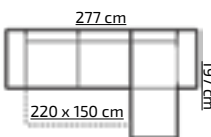

PROMOCYJNE UKŁADY TKANIN:
MALMO NEW 95 + CAYENNE 2
MALMO NEW 90 + CAYENNE 1114