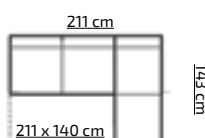

PROMOCYJNE UKŁADY TKANIN:
ASTON 13 + CAYENNE 2
ASTON 16 + CAYENNE 1114