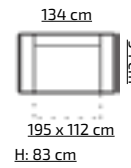

tkanina na zdjęciu: MALMO NEW 95 + MALMO NEW 83

TOM III

PROMOCYJNY UKŁAD TKANIN:
MALMO NEW 95+ MALMO NEW 83

69

tkanina na zdjęciu: MALMO NEW 16 + MALMO NEW 23

DINO II

PROMOCYJNY UKŁAD TKANIN:
MALMO NEW 16+ MALMO NEW 23

71

TKANINA PROMOCYJNA jak na zdjęciu

SOWA

75 X 137 cm (przy użyciu jednej wkładki)
75 x 170 cm (przy użyciu dwóch wkładek)
H: 63 cm

73

tkanina na zdjęciu: MALMO NEW 83 + MALMO NEW 72

OLAF I

PROMOCYJNY UKŁAD TKANIN:
MALMO NEW 83+ MALMO NEW 72

OLAF II

70

TKANINA PROMOCYJNA jak na zdjęciu

PRINCESSA

75 X 137 cm (przy użyciu jednej wkładki)
75 x 170 cm (przy użyciu dwóch wkładek)
H: 63 cm

72

TKANINA PROMOCYJNA jak na zdjęciu

MADAGASKAR

75 X 137 cm (przy użyciu jednej wkładki)
75 x 170 cm (przy użyciu dwóch wkładek)
H: 63 cm

74