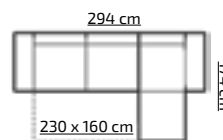

TKANINA PROMOCYJNA:
ASTON 17