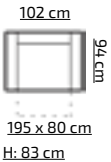

PROMOCYJNY UKŁAD TKANIN:
MALMO NEW 16+ MALMO NEW 23

DINO I