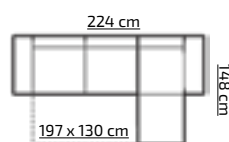

PROMOCYJNY UKŁAD TKANIN:
ORION 17 + ORION 16