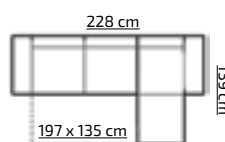

PROMOCYJNE UKŁADY TKANIN:
LINEA 16 + CAYENNE 1114
AMORE 57 + CAYENNE 1113