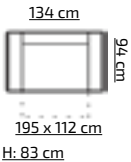

tkanina na zdjęciu: MALMO NEW 95 + MALMO NEW 83

TOM III

PROMOCYJNY UKŁAD TKANIN:
MALMO NEW 95+ MALMO NEW 83

69

tkanina na zdjęciu: MALMO NEW 16 + MALMO NEW 23

DINO II

PROMOCYJNY UKŁAD TKANIN:
MALMO NEW 16+ MALMO NEW 23

DINO II

71

TKANINA PROMOCYJNA jak na zdjęciu

SOWA

75 X 137 cm (przy użyciu jednej wkładki)
75 x 170 cm (przy użyciu dwóch wkładek)
H: 63 cm

73

tkanina na zdjęciu: MALMO NEW 83 + MALMO NEW 72

OLAF I

PROMOCYJNY UKŁAD TKANIN:
MALMO NEW 83+ MALMO NEW 72

70

TKANINA PROMOCYJNA jak na zdjęciu

PRINCESSA

75 X 137 cm (przy użyciu jednej wkładki)
75 x 170 cm (przy użyciu dwóch wkładek)
H: 63 cm

72

TKANINA PROMOCYJNA jak na zdjęciu

MADAGASKAR

75 X 137 cm (przy użyciu jednej wkładki)
75 x 170 cm (przy użyciu dwóch wkładek)
H: 63 cm

74