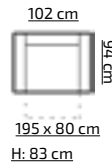

PROMOCYJNY UKŁAD TKANIN:
MALMO NEW 83+ MALMO NEW 72

OLAF I