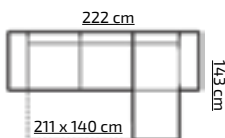

PROMOCYJNE UKŁADY TKANIN:
LINEA 16 + CAYENNE 1114
AMORE 32 + CAYENNE 2