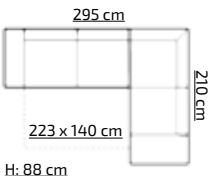

PROMOCYJNE UKŁADY TKANIN:
LOTUS 14 + CAYENNE 2
OLIMP 9 + CAYENNE 1114