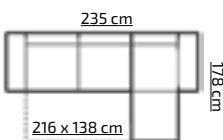

PROMOCYJNY UKŁAD TKANIN:
MALMO NEW 95 + CAYENNE 2