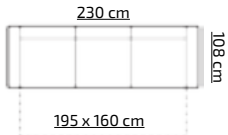

ALEX BIS

PREMIUM LINE

tkanina na zdjęciu: LINEA 16

TKANINY PROMOCYJNE:

LOTUS 11
LOTUS 2
LINEA 16

pojemnik na pościel

wsp. rozkładania

sprężyna pocket

pasy tapicerskie

H: 88 cm

27

tkanina na zdjęciu: MALMO NEW 95 + MALMO NEW 83

pasy tapicerskie

pojemnik na pościel

sprężyna pocket

wsp. rozkładania

EBRU BIS

PREMIUM LINE

PROMOCYJNE UKŁADY TKANIN:
SPIRIT 14 + SPIRIT 13
MALMO NEW 95 + MALMO NEW 83
ORINOCO 96 + ORINOCO 21

H: 87 cm

28

tkanina na zdjęciu: LOTUS 11 + LOTUS 14

pojemnik na pościel

sprężyna falista

wsp. rozkładania

NOLINA BIS II

PROMOCYJNE UKŁADY TKANIN:
LOTUS 11 + LOTUS 14
LOTUS 2 + LOTUS 5
SPIRIT 10 + SPIRIT 13

H: 89 cm

29

tkanina na zdjęciu: LOTUS 11 + CAYENNE 1114

pojemnik na pościel

sprężyna falista

wsp. rozkładania

pianka HR

OMEGA BIS

PROMOCYJNY UKŁAD TKANIN:
LOTUS 11 + CAYENNE 1114

H: 86 cm

30

tkanina na zdjęciu: MALMO NEW 95 + CAYENNE 2

pojemnik na pościel

sprężyna falista

wsp. rozkładania

LEON BIS

PROMOCYJNY UKŁAD TKANIN:
MALMO NEW 95 + CAYENNE 2

H: 88 cm

31