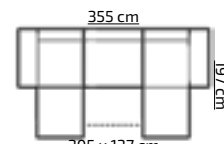

5

LARGO

PREMIUM LINE

tkanina na zdjęciu: LOTUS 11

TKANINA PROMOCYJNA:
LOTUS 11

H: 100 cm

6

tkanina na zdjęciu: LOTUS 11 + CAYENNE 1118