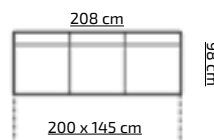

H: 95 cm

36

DIEGO BIS

PREMIUM LINE

tkanina na zdjęciu: ONTARIO 91 + ONTARIO 97

PROMOCYJNE UKŁADY TKANIN:
ONTARIO 91 + ONTARIO 97
LOTUS 14 + LOTUS 10

pojemnik
na posciel

sprężyna
pocket