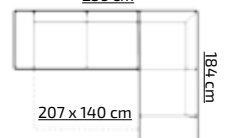

PROMOCYJNY UKŁAD TKANIN:
DOT 90 + CAYENNE 1118
DOT 90 + CAYENNE 1114

H: 88 cm