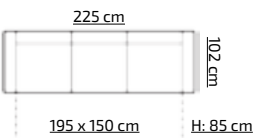

TKANINY PROMOCYJNE:
ORINOCO 96
ONTARIO 91
LOTUS 11

tkanina na zdjęciu: ORINOCO 96

H: 83 cm

32

ELENA BIS

PREMIUM LINE

tkanina na zdjęciu: LOTUS 11 + CAYENNE 1114

PROMOCYJNE UKŁADY TKANIN:
LOTUS 11 + CAYENNE 1114
LOTUS 2 + CAYENNE 30